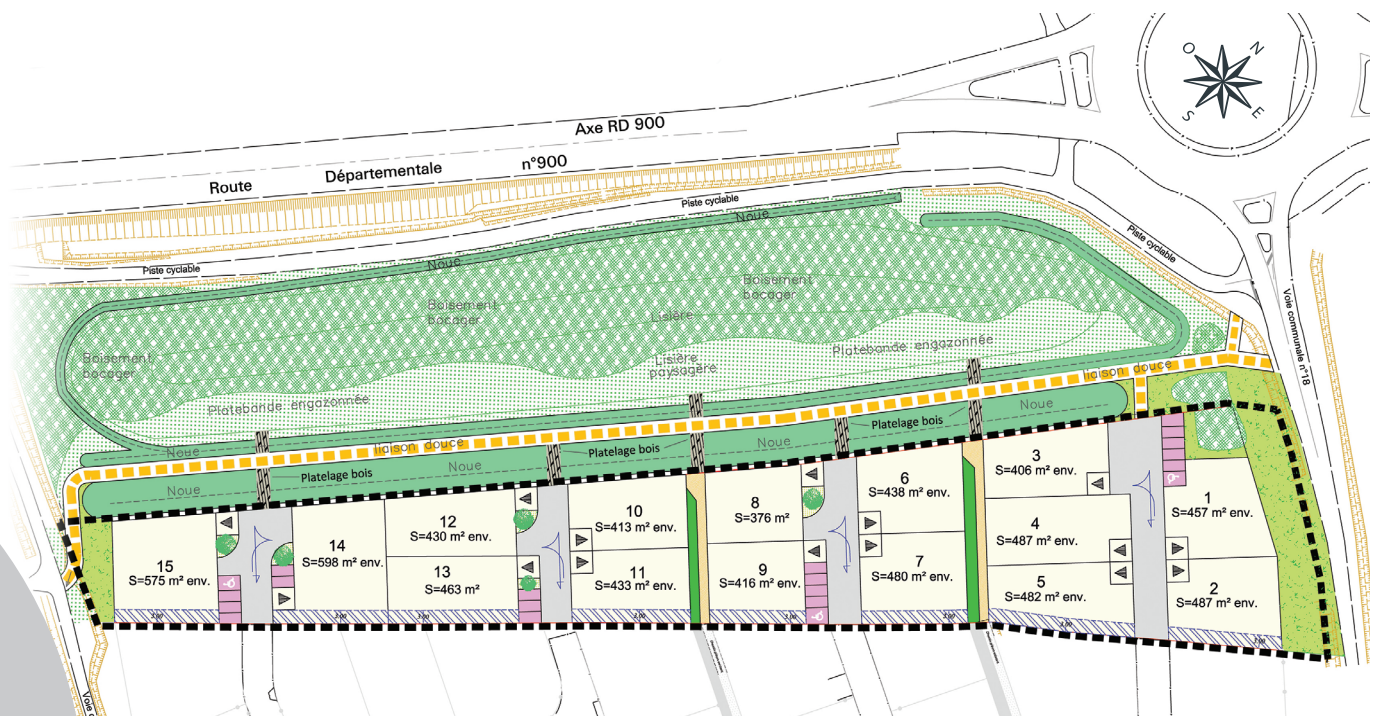

LAVAL

LOTISSEMENT DE LA BRETONNIÈRE

15 TERRAINS À BÂTIR

de 376 m² à 596 m²

Atréalis
PROMOTION - CONSTRUCTION

À découvrir sur atrealis-promotion.com

LOT	SURFACE	PRIX TOTAL TTC*
1	457 m ²	63 000 €
2	487 m ²	68 000 €
3	406 m ²	55 000 €
4	486 m ²	68 000 €
5	482 m ²	62 500 €
6	438 m ²	65 000 €
7	480 m ²	60 000 €
8	376 m ²	58 000 €
9	416 m ²	52 000 €
10	413 m ²	49 560 €
11	433 m ²	59 000 €
12	430 m ²	59 000 €
13	462 m ²	64 000 €
14	598 m ²	83 000 €
15	575 m ²	84 000 €